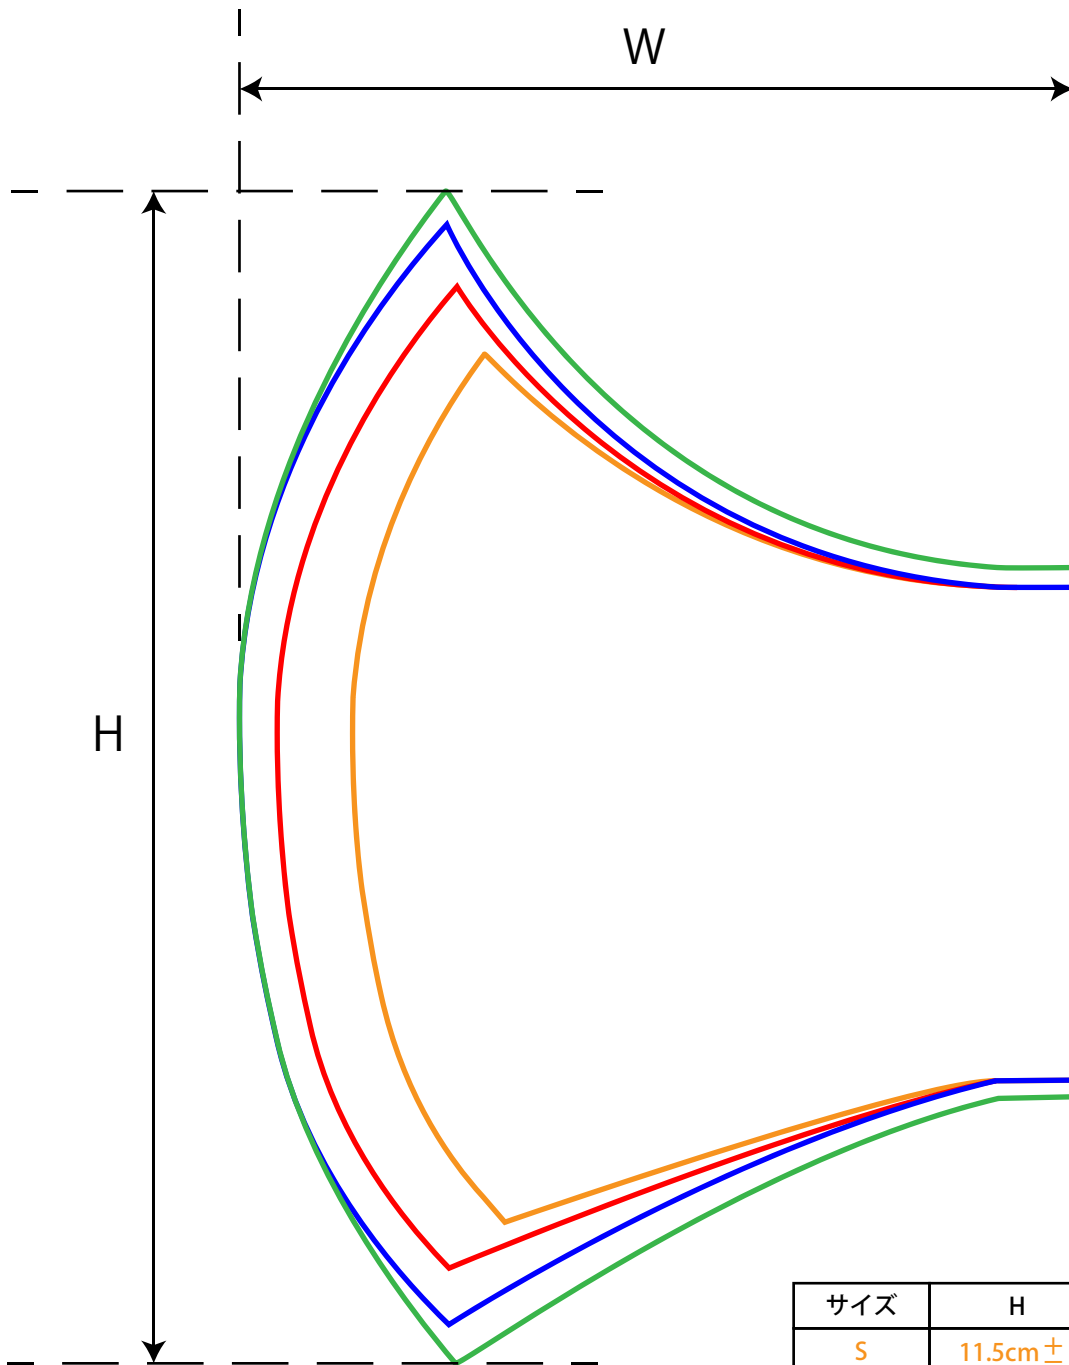

MLITMASK[®] サイズ一覧

※A4 サイズにて印刷して下さい。
(必ず等倍にして下さい)

サイズ	H	W
S	11.5cm \pm	9.5cm \pm
M	13cm \pm	10.5cm \pm
L	14.5cm \pm	11cm \pm
XL	15.5cm \pm	11cm \pm

※布製マスクの為サイズに若干の誤差が出る場合があります。

MLIT INDUSTRIES inc
株式会社エムリット